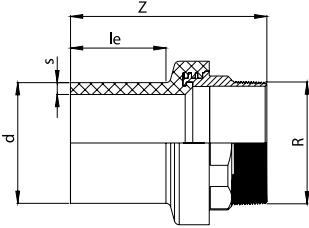

**PE-PIRİNÇ GEÇİŞ
ADAPTÖRÜ (MS58)**

DIŞ DIŞLI PE100 SDR11

Enjeksiyon
Uzun tip
*Sadece su için

**16 Bar Su
10 Bar Gaz**

**TRANSITION ADAPTOR
PE-BRASS (MS58)**

MALE THREAD PE100 SDR11

Injected
Long spigot
*Just for water

**16 Bar Water
10 Bar Gas**

d: 20-63mm

d: 75-125mm

d	R	Ürün Kodu Article No	le	Z	s	Ağırlık Weight	Kutu Box
mm	inch		mm	mm	mm	kg	adet/pcs
20	3/4"	001 117 6205 0020	43	76	3,0	0,060	100
25	3/4"	001 117 6205 0025	43	80	3,0	0,100	100
32	3/4"	001 117 6205 3201	46	83	3,0	0,130	50
32	1"	001 117 6205 0032	46	86	3,0	0,140	50
40	1 1/4"	001 117 6205 0040	52	102	3,7	0,255	25
50	1 1/2"	001 117 6205 0050	59	112	4,6	0,370	32
63	2"	001 117 6205 0063	67	125	5,8	0,560	10
*75	2 1/2"	001 117 6200 0075	74	146	6,8	0,980	5
*90	3"	001 117 6200 0090	83	168	8,2	1,410	4
*110	4"	001 117 6200 0110	87	179	10,0	2,080	2
*125	4"	001 117 6200 0125	92	186	11,4	2,230	2