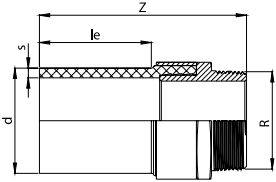

**PE-PIRİNÇ GEÇİŞ
ADAPTÖRÜ (MS58)**

DIŞ DIŞLI PE100 SDR11

Enjeksiyon
Uzun tip
*Sadece su için

**16 Bar Su
10 Bar Gaz**

**TRANSITION ADAPTOR
PE-BRASS (MS58)**

MALE THREAD PE100 SDR11

Injected
Long spigot
*Just for water

**16 Bar Water
10 Bar Gas**

d: 20-63mm

d: 75-125mm

d	R	Ürün Kodu Article No	le	Z	s	Ağırlık Weight	Kutu Box
mm	inch		mm	mm	mm	kg	adet/pcs
20	3/4"	001 117 6205 0020	43	76	3,0	0,060	100
25	3/4"	001 117 6205 0025	43	80	3,0	0,100	100
32	3/4"	001 117 6205 3201	46	83	3,0	0,130	50
32	1"	001 117 6205 0032	46	86	3,0	0,140	50
40	1 1/4"	001 117 6205 0040	52	102	3,7	0,255	25
50	1 1/2"	001 117 6205 0050	59	112	4,6	0,370	32
63	2"	001 117 6205 0063	67	125	5,8	0,560	10
*75	2 1/2"	001 117 6200 0075	74	146	6,8	0,980	5
*90	3"	001 117 6200 0090	83	168	8,2	1,410	4
*110	4"	001 117 6200 0110	87	179	10,0	2,080	2
*125	4"	001 117 6200 0125	92	186	11,4	2,230	2